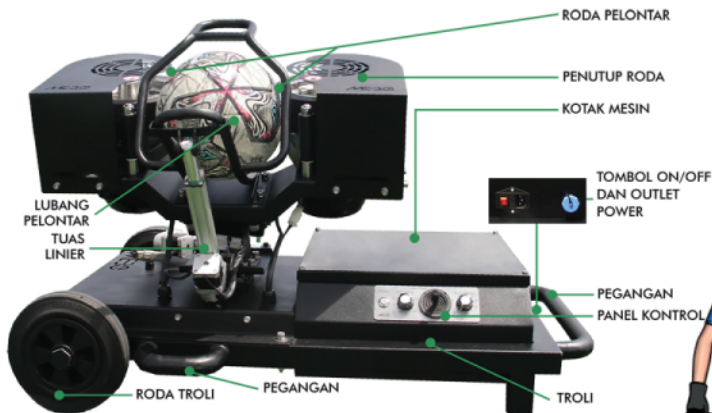

GET *Special* PRICE

MEBO Football Launcher merupakan mesin pelontar bola yang dirancang secara khusus untuk dapat digunakan sebagai alat bantu dalam berlatih mengolah bola seperti dalam permainan sepak bola sesungguhnya. Mesin ini dapat digunakan oleh pelatih, penjaga gawang maupun pemain sepak bola.

Mesin Pelontar Bola ini cocok untuk segala usia dan kemampuan, dan ideal untuk pemain yang sedang berkembang atau amatir. Selain itu, bisa digunakan baik di lapangan maupun di dalam taman yang cukup luas.

SPESIFIKASI TEKNIS

Dimensi P x L x T	92 x 66 x 61 cm
Berat	~ 70 kg
Ukuran Bola	3 (diameter 7-7,5 inch atau 18,5-19,5 cm) 4 (diameter 8-8,5 inch atau 20-21 cm), dan 5 (diameter 9-9,5 inch atau 22-22,5 cm)
Kecepatan Bola Maksimum	~ 120 km/jam
Jarak Lontar Maksimum	~ 30 m
Arah Lontaran Bola	Arah lontaran lurus Bola spin ke kiri dan kanan Arah putaran lontaran 30° sampai 45° Arah ketinggian lontaran -5° sampai 30°
Waktu reload	3 - 5 detik
Kendali	Manual dan Aplikasi Smartphone (Opsional)
Sumber Daya	Listrik: 220 VAC Baterai : 48 VDC 60 AH (Opsional)